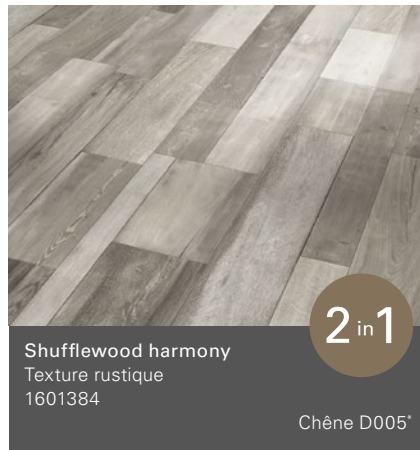

Classic 2030

Lame large (L 1207 x l 216 x h 9,6 mm)

Classic 2030

Motif de lame individuel (L 1207 x l 216 x h 9,6 mm)

*Recommandation de décor de plinthe